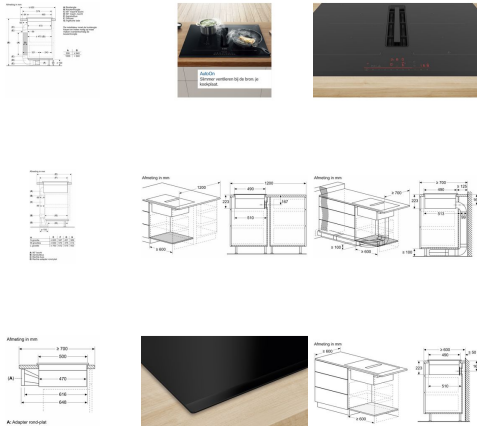

Merk: **Bosch**
Model: PVQ731H26E

Omschrijving

Geïntegreerde ventilatiemodule: zuig voer stoom en kookluchtjes bij de bron wegaf.
 DirectSelect: selecteer snel en eenvoudig de gewenste kookzone, instelling en extra functies.
 CombiZone: combineer twee inductiekookzones om groot kookgerei te verwarmen.
 AutoOn-functie: de ventilatie wordt automatisch ingeschakeld wanneer de kookplaat opwarmt.
 PerfectFry Plus: nooit meer aangebrand eten.

FUNCTIES

Timerfunctie	Ja	Warmhoudfunctie	Nee
--------------	----	-----------------	-----

FYSIEKE KENMERKEN

Aansluitwaarde	7400 W	Breedte	71 cm
Diepte	22.3 cm	Hoogte	52.2 cm
Kleur	Zwart	Nisbreedte (minimaal)	56 cm
Nisdiepte (minimaal)	22.3 cm	Nishoogte (minimaal)	49 cm