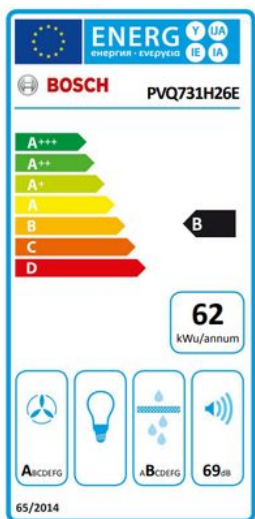

Merk: **Bosch**
Model: PVQ731H26E

Omschrijving

Geïntegreerde ventilatiemodule: zuig voer stoom en kookluchtjes bij de bron wegaf.
 DirectSelect: selecteer snel en eenvoudig de gewenste kookzone, instelling en extra functies.
 CombiZone: combineer twee inductiekookzones om groot kookgerei te verwarmen.
 AutoOn-functie: de ventilatie wordt automatisch ingeschakeld wanneer de kookplaat opwarmt.
 PerfectFry Plus: nooit meer aangebrand eten.

Specificaties

AFZUIGCAPACITEIT

Afzuigkracht (hoogste stand)	500 m ³ /h	Afzuigkracht (intensief)	595 m ³ /h
Recirculatie	Ja		

ALGEMEEN

Geluidsniveau (Maximum)	69 dB(A)	Geluidsniveau (Minimum)	42 dB(A)
-------------------------	----------	-------------------------	----------

Type kookplaat	Elektrisch
----------------	------------

BEDIENING

Communicatie tussen dampkap en kookplaat	Ja	Koppeling met app	Ja
--	----	-------------------	----

ENERGIEVERBRUIK

Energieklasse	B	Hydrodynamische efficiëntie	A
Jaarlijks elektrisch verbruik	62 kWh	Vetfilter efficiëntie	B

FUNCTIES

Timerfunctie	Ja	Warmhoudfunctie	Nee
--------------	----	-----------------	-----

FYSIEKE KENMERKEN

Aansluitwaarde	7400 W	Breedte	71 cm
Diepte	22.3 cm	Hoogte	52.2 cm
Kleur	Zwart	Nisbreedte (minimaal)	56 cm
Nisdiepte (minimaal)	22.3 cm	Nishoogte (minimaal)	49 cm