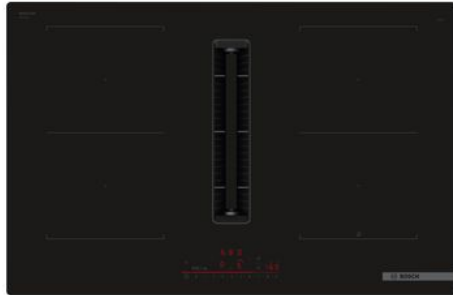

Merk: **Bosch**

Model: PVQ811H26E

Omschrijving

Geïntegreerde ventilatiemodule: zuig voer stoom en kookluchtjes bij de bron wegaf.
DirectSelect: selecteer snel en eenvoudig de gewenste kookzone, instelling en extra functies.
CombiZone: combineer twee inductiekookzones om groot kookgerei te verwarmen.
AutoOn-functie: de ventilatie wordt automatisch ingeschakeld wanneer de kookplaat opwarmt.
PerfectFry Plus: nooit meer aangebrand eten.

FUNCTIESPauze Ja Timerfunctie Ja
Warmhoudfunctie Nee**FYSIEKE KENMERKEN**Aansluitwaarde 7400 W Breedte 80.2 cm
Diepte 52.2 cm Hoogte 22.3 cm
Kleur Zwart**GEBRUIKSGEMAK**

Kookpot/pan detectie Ja

KOOKPLAATKENMERKENAantal kookzones 4 Booster-functies Ja
Met zone koppeling Ja**UITRUSTING**