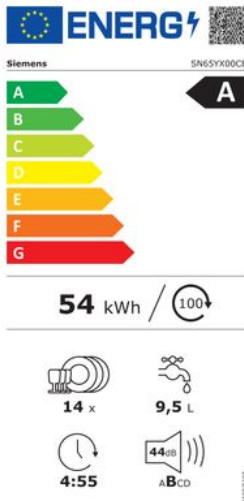

Merk: **Siemens**
Model: SN65YX00CE