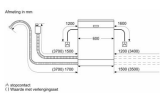

Merk: **Siemens**
Model: SN65YX00CE