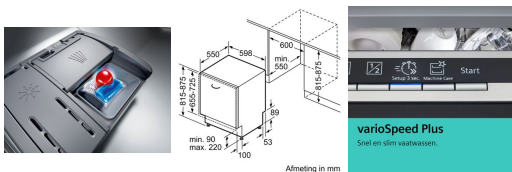

Merk: **Siemens**
Model: SN65YX00CE