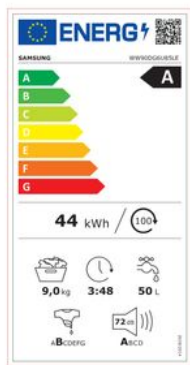

Merk: Samsung

Model: WW90DG6U85LEU3

**Installatie Service door Wara - In Limburg -
Vrijstaand huishoudtoestel (Gratis)**

- Installatie Service door Wara - In Limburg - Vrijstaand huishoudtoestel (Gratis)

8 806095 550572