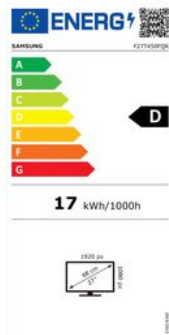

Merk: Samsung

Model: LF27T450FQRXEN

Omschrijving

Algemene kleurhelderheid

Geniet van duidelijke details, vanuit welke hoek je ook kijkt. Het IPS-scherm behoudt de levendigheid van de kleuren en de helderheid op iedere centimeter van het scherm. Teams kunnen aangenaam werken op deze monitor, en dat komt de productiviteit alleen maar ten goede. Vanuit een hoek van 178°, in alle richtingen, worden tinten en nuances correct weergegeven, zonder kleurverloop.

FYSIEKE KENMERKEN

| | | | |
|---------|----------|------------------------|----------|
| Breedte | 61.21 cm | Diepte (met tafelvoet) | 22.4 cm |
| Hoogte | 36.36 cm | Hoogte (met tafelvoet) | 39.16 cm |
| Kleur | Zwart | Maximum gewicht | 4.6 kg |

SCHERM

| | | | |
|---------------------|----------------------------|-----------------------|---------|
| Beelddiagonaal (cm) | 68 cm | Beelddiagonaal (inch) | 27 inch |
| Beeldverhouding | 16:9 | Contrast | 1000: 1 |
| Helderheid | 250 cd/m ² | Paneeltype | IPS |
| Schermresolutie | 1920x1080 (Full HD) pixels | | |