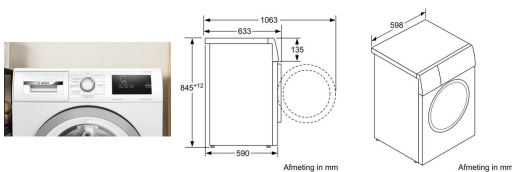

Omschrijving

Minder kreuken en strijkwerk

Iron Assist van Bosch voegt natuurlijke stoom toe aan het droogprogramma. De functie stoomt kleding gedurende 20 minuten en vermindert kreuken tot 50%*. Resultaat: de was is merkbaar gladder én een stuk eenvoudiger om te strijken. *Test nr. E-0323-PT-22 van het Deutschen Institute für Textil- und Faserforschung Denkendorf (DITF) van 12.07.22, met betrekking tot de kreukvermindering van katoenen kledingstukken (T-shirts en overhemden) in het Iron Assist-programma - volgens DIN EN ISO 15487 in vergelijking met niet met Iron Assist behandeld textiel.