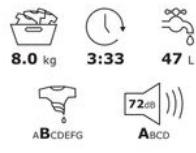

Omschrijving

Minder kreuken en strijkwerk

Iron Assist van Bosch voegt natuurlijke stoom toe aan het droogprogramma. De functie stoomt kleding gedurende 20 minuten en vermindert kreuken tot 50%*. Resultaat: de was is merkbaar gladder én een stuk eenvoudiger om te strijken. *Test nr. E-0323-PT-22 van het Deutschen Institute für Textil- und Faserforschung Denkendorf (DITF) van 12.07.22, met betrekking tot de kreukvermindering van katoenen kledingstukken (T-shirts en overhemden) in het Iron Assist-programma - volgens DIN EN ISO 15487 in vergelijking met niet met Iron Assist behandeld textiel.

FYSIEKE KENMERKEN

Breedte	59 cm	Diepte	59 cm
---------	-------	--------	-------

Hoogte	84.5 cm	Kleur	Wit
Vulopening	106.3 cm		

GEBRUIKSGEMAK

Aanduiding programmaverloop	Ja	Aanduiding resttijd	Ja
Uitgestelde start	Ja		