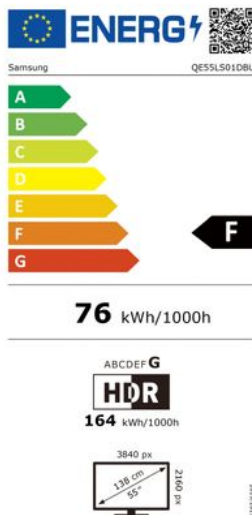

Wandmontage TV-Beugel incl 60 Minuten werk - Binnen limburg (excl muurbeugel)

- Wandmontage TV-Beugel incl 60 Minuten werk - Binnen limburg (excl muurbeugel) (+€ 99,00)