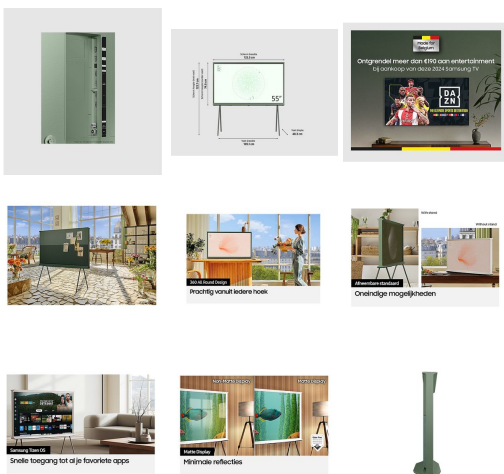

Wandmontage TV-Beugel incl 60 Minuten werk - Binnen limburg (excl muurbeugel)

- Wandmontage TV-Beugel incl 60 Minuten werk - Binnen limburg (excl muurbeugel) (+€ 99,00)