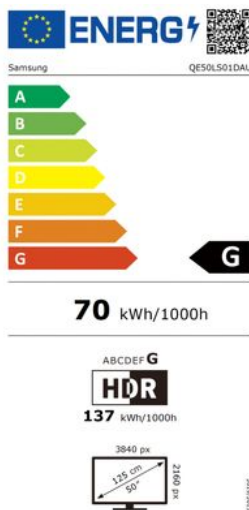

Merk: **Samsung**

Model: QE50LS01DAUXXN

Ontgrendel meer dan €190 aan entertainment bij aankoop van een geselecteerde Samsung TV, Projector of Smart Monitor.

€ 1.599,00

Excl. BTW: € 1.321,49

Installatie Service door Wara - In Limburg - Beeld & Geluid (Gratis)

- Installatie Service door Wara - In Limburg - Beeld & Geluid (Gratis)

Wandmontage TV-Beugel incl 60 Minuten werk - Binnen limburg (excl muurbeugel)

- Wandmontage TV-Beugel incl 60 Minuten werk - Binnen limburg (excl muurbeugel) (+€ 99,00)