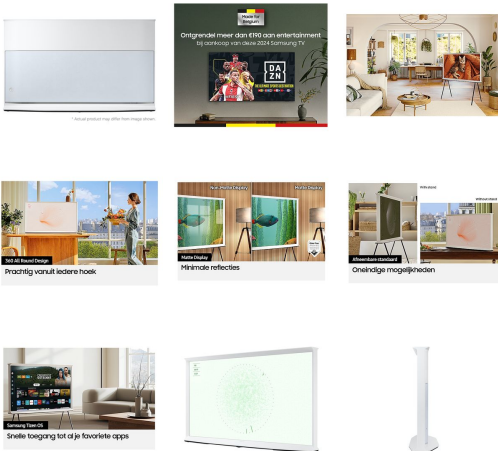

Merk: **Samsung**

Model: QE50LS01DAUXXN

Ontgrendel meer dan €190 aan entertainment bij aankoop van een geselecteerde Samsung TV, Projector of Smart Monitor.

€ 1.599,00

Excl. BTW: € 1.321,49

Installatie Service door Wara - In Limburg - Beeld & Geluid (Gratis)

- Installatie Service door Wara - In Limburg - Beeld & Geluid (Gratis)

Wandmontage TV-Beugel incl 60 Minuten werk - Binnen limburg (excl muurbeugel)

- Wandmontage TV-Beugel incl 60 Minuten werk - Binnen limburg (excl muurbeugel) (+€ 99,00)