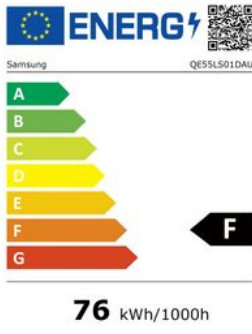

164 kWh/1000h
HDR