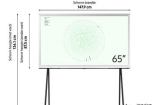

Merk: **Samsung**

Model: QE65LS01DAUXXN

Ontgrendel meer dan €190 aan entertainment bij aankoop van een geselecteerde Samsung TV, Projector of Smart Monitor.

Installatie Service door Wara - In Limburg - Beeld & Geluid (Gratis)

- Installatie Service door Wara - In Limburg - Beeld & Geluid (Gratis)

Wandmontage TV-Beugel incl 60 Minuten werk - Binnen limburg (excl muurbeugel)

- Wandmontage TV-Beugel incl 60 Minuten werk - Binnen limburg (excl muurbeugel) (+€ 99,00)