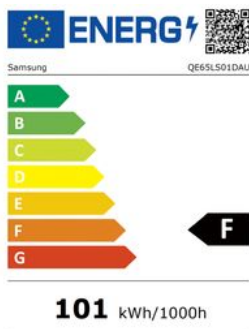

Merk: **Samsung**

Model: QE65LS01DAUXXN

Ontgrendel meer dan €190 aan entertainment bij aankoop van een geselecteerde Samsung TV, Projector of Smart Monitor.

Installatie Service door Wara - In Limburg - Beeld & Geluid (Gratis)

- Installatie Service door Wara - In Limburg - Beeld & Geluid (Gratis)

Wandmontage TV-Beugel incl 60 Minuten werk - Binnen limburg (excl muurbeugel)

- Wandmontage TV-Beugel incl 60 Minuten werk - Binnen limburg (excl muurbeugel) (+€ 99,00)