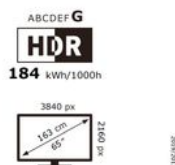

Merk: **Samsung**

Model: QE65LS01DAUXXN

Ontgrendel meer dan €190 aan entertainment bij aankoop van een geselecteerde Samsung TV, Projector of Smart Monitor.

Installatie Service door Wara - In Limburg - Beeld & Geluid (Gratis)

- Installatie Service door Wara - In Limburg - Beeld & Geluid (Gratis)

Wandmontage TV-Beugel incl 60 Minuten werk - Binnen limburg (excl muurbeugel)

- Wandmontage TV-Beugel incl 60 Minuten werk - Binnen limburg (excl muurbeugel) (+€ 99,00)