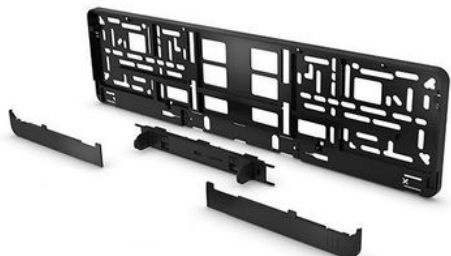

Merk: **Garmin**

Model: Garmin bevestigingssteun BC40