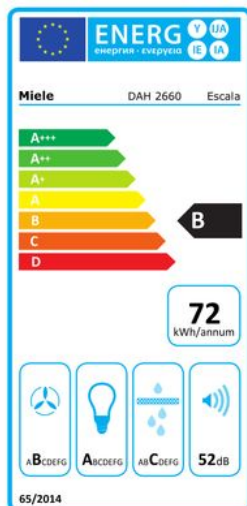

## Omschrijving

Wanddampkap met Con@ctivity en slimme touchbediening voor een comfortabele bediening

- Veel ruimte - met glazen scherm in 598 mm-breedte
- Uniek bedieningsgemak – Con@ctivity
- Efficiënte filtering - 10-laags roestvrijstalen vetfilter

### ENERGIEVERBRUIK

Energieklasse	B	Hydrodynamische efficiëntie	B
Jaarlijks elektrisch verbruik	72 kWh	Lichtefficiëntie	A
Vetfilter efficiëntie	C	Wattage verlichting	1 x 3,2 W

### FYSIEKE KENMERKEN

Aansluitwaarde	200 W	Breedte	59 cm
Diepte	38.8 cm	Hoogte	44.3 cm
Kleur	Zwart	Kleur/Stijl	Obsidian black