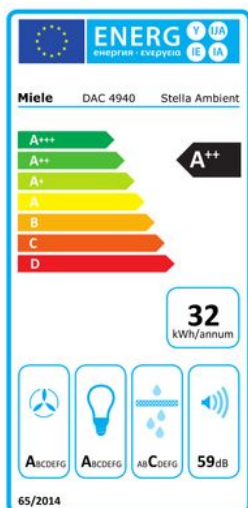

## Omschrijving

Plafonddampkap compact en krachtig in 880 mm breedte inclusief afstandsbediening DARC 7

- Makkelijke installatie bij luchtcirculatie met Plug&Play
- ECO-motor met zeer laag geluidsniveau bij een hoog luchtverplaatsingsvermogen
- Efficiënte filtering - 10-laags roestvrijstalen vetfilter

### ENERGIEVERBRUIK

Energieklasse	A++	Hydrodynamische efficiëntie	A
Jaarlijks elektrisch verbruik	32 kWh	Lichtefficiëntie	A
Vetfilter efficiëntie	C	Wattage verlichting	2 x 9 W

### FYSIEKE KENMERKEN

Aansluitwaarde	200 W	Breedte	88 cm
Diepte	50 cm	Hoogte	19.6 cm
Kleur	Zilver		