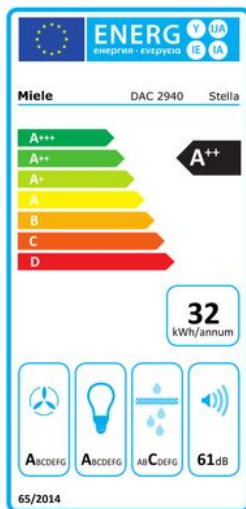

## Omschrijving

Plafonddampkap in compact design in 880 mm breedte inclusief afstandsbediening DARC 7

- Makkelijke installatie bij luchtcirculatie met Plug&Play
- Uniek bedieningsgemak – Con@ctivity
- Energiebesparend en stil - krachtige ECO-motor

- Efficiënte filtering - 10-laags roestvrijstalen vetfilter
- Paneel kan individueel worden vormgegeven

### ENERGIEVERBRUIK

Energieklasse	A++	Hydrodynamische efficiëntie	A
Jaarlijks elektrisch verbruik	32 kWh	Lichtefficiëntie	A
Vetfilter efficiëntie	C	Wattage verlichting	144 W

### FYSIEKE KENMERKEN

Aansluitwaarde	170 W	Breedte	88 cm
Diepte	50 cm	Hoogte	19.6 cm
Kleur	Wit	Kleur/Stijl	Mat Wit