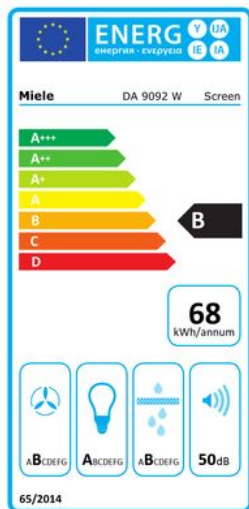

Merk: **Miele**
Model: 12525980

Omschrijving

Wanddampkap met verticaal glazen front en bijzonder vlak design voor meer ruimte.

- Rechthoekige vorm met 880 mm breedte en minimale diepte van 260 mm
- Moderne touchbediening op glazen front
- Gelijkmatige verlichting dankzij led-band
- Brede plank – als plateau, bijv. voor kruiden
- Efficiënte filtering - 10-laags roestvrijstalen vetfilter

Specificaties

AFZUIGCAPACITEIT

Afzuigkracht (hoogste stand)	415 m ³ /h	Afzuigkracht (intensief)	670 m ³ /h
Afzuigkracht (laagste stand)	205 m ³ /h	Recirculatie	Ja

ALGEMEEN

Aantal snelheden	3	Geluidsniveau (Maximum)	50 dB(A)
Type dampkap	Plafonddampkap		

ENERGIEVERBRUIK

Energieklasse	B	Hydrodynamische efficiëntie	B
Jaarlijks elektrisch verbruik	68 kWh	Lichtefficiëntie	A
Vetfilter efficiëntie	B	Wattage verlichting	1 x 3,2 W

FYSIEKE KENMERKEN

Aansluitwaarde	200 W	Breedte	88 cm
Diepte	26 cm	Hoogte	50 cm

Kleur

Grijs

Kleur/Stijl

Grafietgrijs

GEBRUIKSGEMAK

Elektronische bediening

Ja

UITRUSTING