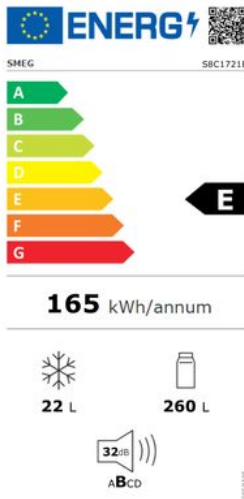

Merk: **Smeg**
Model: S8C1721E

Omschrijving

Koelkast met vriesvak - 1 deur - 260 L + 22L - 178 cm - energieklasse E

Specificaties

ALGEMEEN

| | | | |
|---------------------|-----------|---------------|-------------------------------|
| Totale netto inhoud | 282 Liter | Type koelkast | Eéndeurskoelkast met vriesvak |
| Vriesgedeelte | Ja | | |

ENERGIEVERBRUIK

| | | | |
|----------------------|---|-------------------------------|----------|
| Energieklasse | E | Geluidsniveau | 32 dB(A) |
| Geluidsniveau-klasse | B | Jaarlijks elektrisch verbruik | 165 kWh |

FYSIEKE KENMERKEN

| | | | |
|----------------------|--|----------------------------|---------|
| Breedte | 54.8 cm | Diepte | 54.9 cm |
| Hoogte | 177.2 cm | Ingebouwde LED verlichting | Ja |
| Klimaatklasse | N (16-32°C), SN (10-32°C), ST (16-38°C), T (16-43°C) | Nisbreedte (minimaal) | 56 cm |
| Nisdiepte (minimaal) | 55 cm | Nishoogte (minimaal) | 178 cm |