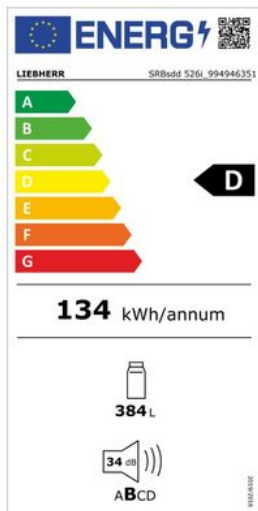

Merk: **Liebherr**

Model: SRBsdd 526i-22

8 jaar garantie (na registratie) waarvan: 2 jaar fabrieksgarantie + 6 jaar garantie mits betaling van de voorrijkosten.

Installatie Service door Wara - In Limburg - Vrijstaand huishoudtoestel (Gratis)

- Installatie Service door Wara - In Limburg - Vrijstaand huishoudtoestel (Gratis)