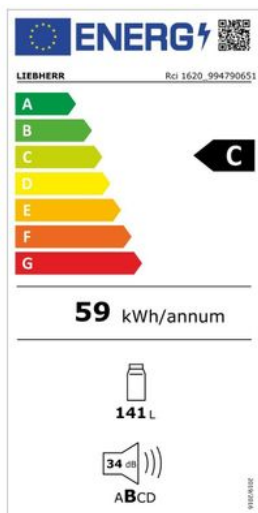

Merk: **Liebherr**

Model: Rci 1620-20

€ 599,00

Excl. BTW: € 495,04

**Installatie Service door Wara - In Limburg -
Vrijstaand huishoudtoestel (Gratis)**

- Installatie Service door Wara - In Limburg - Vrijstaand huishoudtoestel (Gratis)

Specificaties

ALGEMEEN

Totale netto inhoud 141 Liter

ENERGIEVERBRUIK

Energieklasse C Geluidsniveau 34 dB(A)

Geluidsniveau-klasse B Jaarlijks elektrisch verbruik 59 kWh

FYSIEKE KENMERKEN

Breedte 60 cm Diepte 60.7 cm

Hoogte 85 cm Ingebouwde LED verlichting Ja

Kleur Wit Klimaatklasse SN (10-32°C), T (16-43°C)

Omkeerbare deur Ja

KOELEN

Super koelen Ja Totale netto inhoud koelkast 141 Liter

VEILIGHEID

Alarm bij geopende deur Ja