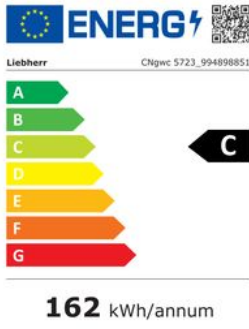

Installatie Service door Wara - In Limburg - Vrijstaand huishoudtoestel (Gratis)

- Installatie Service door Wara - In Limburg - Vrijstaand huishoudtoestel (Gratis)