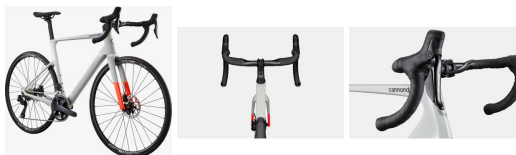

Merk: **Cannondale**

Model: C11502U1056 WIT

Omschrijving

Overall sneller

De geheel nieuwe SuperSix EVO vernietigt de verwachtingen. Zo licht, zo snel en zo aerodynamisch, het tart de logica. Dit is een machine die is gebouwd om je overall sneller te maken. Snelheid is geëvolueerd.

Waar het floreert

Racen, de rode zone, het puntige einde, het podium

Waar het voor gebouwd is

Wegracen, PR's, KOM's, winnen

Hoogtepunten

- Lichtgewicht SuperSix EVO carbon frame met lage weerstand - de ideale mix van snelheid, handling en comfort
- Shimano 105 Di2 12-speed - Shimano's werkpaard, hoogwaardige elektronisch schakelende weggroep
- DT-Swiss R470 velgen - lichte, brede en betrouwbare aluminium wielen
- Vision Trimax Aero-stuur en Cannondale C1 Conceal-stuurpen - ergonomische cockpit met lage weerstand en verborgen kabels

Specificaties

ALGEMEEN

Aandrijving	Ketting	Framemaat	56 cm
Type fiets	Road cycling shoes		

FYSIEKE KENMERKEN

Kleur	Wit	Materiaal frame	Carbon
-------	-----	-----------------	--------

SCHAKEL-EN REM ONDERDELEN