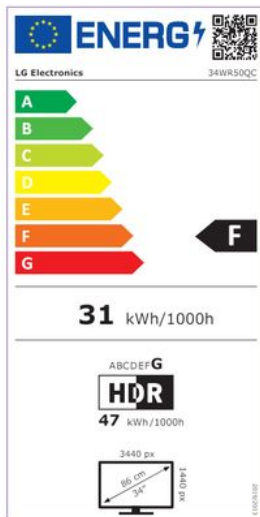

Merk: **LG Electronics**

Model: 34WR50QC-B

Omschrijving

21:9 WQHD (3440 x 1440) Curved (1800R)

Meer zien, meer doen

De UltraWide™ WQHD (3440 x 1440) met 1800R curve en 21:9 beeldverhouding is ideaal voor het werk omdat er verschillende programma's tegelijk op kunnen worden weergegeven.

ENERGIEVERBRUIK

Energieklasse	F	Energieverbruik in HDR-modus per 1000u	47 kWh
Energieverbruik in SDR-modus per 1000u	31 kWh		

FYSIEKE KENMERKEN

Breedte	80.9 cm	Diepte (met tafelhoet)	22.32 cm
Gewicht	4900 g	Hoogte	35.89 cm
Hoogte (met tafelhoet)	48.33 cm	Kleur	Zwart
Maximum gewicht	5.9 kg	VESA montage	Ja
VESA-standaard	100 x 100 mm		

SCHERM

AMD FreeSync	Ja	Beelddiagonaal (cm)	86 cm
Beelddiagonaal (inch)	34 inch	Beeldverhouding	21:9
Beeldverversing (paneel)	100 Hz	Dynamisch contrast	1500:1
Helderheid	240 - 300 cd/m ²	Kantelbaar scherm	Ja
Kleurweergave	8 bit	Paneeltype	VA
Responstijd	5 ms	Schermkromming	1800 mm