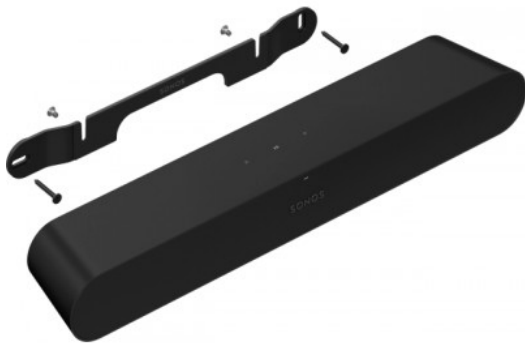

Merk: **Sonos**

Model: RAYG1EU1BLK+RAYWMWW1BLK

Omschrijving

Upgrade je tv, muziek en games met deze super compacte en gebruiksvriendelijke soundbar, plus speciale muurbeugel.

Ervaar perfect uitgebalanceerd geluid, heldere dialogen, stevige bass en makkelijke bediening met de afstandsbediening van je tv, de Sonos-app, Apple AirPlay 2 en meer. Je hebt maar twee kabels en een paar minuten nodig om alles te installeren, en de naar voren gerichte akoestiek minimaliseert interferentie van oppervlakken in de buurt. Ray is daarom ideaal om aan de muur te bevestigen. Creëer het Sonos-systeem van je dromen en voeg wanneer je wilt speakers toe voor surround sound en het luisteren in meerdere kamers.

Ervaar perfect uitgebalanceerd geluid, heldere dialogen, stevige bass en makkelijke bediening met de afstandsbediening van je tv, de Sonos-app, Apple AirPlay 2 en meer. Je hebt maar twee kabels en een paar minuten nodig om alles te installeren, en de naar voren gerichte akoestiek maakt Ray ideaal voor een omsloten ruimte zoals een plank in je tv-meubel. Creëer het Sonos-systeem van je dromen en voeg wanneer je wilt speakers toe voor surround sound en het luisteren in meerdere kamers.