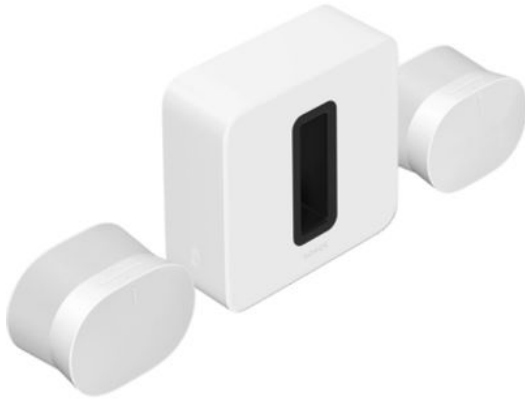

Merk: **Sonos**

Model: SUBG3EU1+2xE30G1EU1

Omschrijving

Duik in je entertainment met de verbluffende meerkanaals surround sound door deze krachtige subwoofer en twee revolutionaire achterspeakers met je Sonos-soundbar te verbinden.

Sub (Gen 3) neemt de laagste frequenties over zodat hoge tonen hoger en lage tonen lager klinken. Twee Era 300-speakers achter je laten elk detail ongelofelijk helder en diep tot zijn recht komen. Dankzij de kracht van Dolby Atmos creëren de zijwaarts- en omhooggerichte kanalen in elk product een geluidsveld dat je helemaal omringt. Je installeert je Sonos-producten in een paar minuten met de app via wifi.

Sub (Gen 3)

Hoor en voel het verschil wanneer je Sub toevoegt aan een kamer in je Sonos-systeem.

Hoor elk detail in de muziek en krijg kippenvel terwijl je tv en films kijkt. Met de Sonos-app is hij binnen een paar minuten geïnstalleerd. De app verbindt Sub met je systeem via wifi zodat je hem overal in de kamer kunt neerzetten. Zet hem rechtop of leg hem plat neer onder de bank en geniet van krachtige bass zonder vervorming.

Era 300

Met next-level geluid van alle kanten omringt Era 300 je niet alleen, hij plaatst je midden in je muziek.

Voel je nog meer verbonden met al je audiocontent met fenomenaal helder en ruimtelijk geluid. Stream vanaf al je favoriete diensten en apparaten met WiFi en Bluetooth®. Sluit een platenspeler of andere audiobron aan met een aux-kabel en de Sonos-lijningangsadapter. Ervaar verbluffend realistisch geluid door twee Era 300-speakers met Arc te