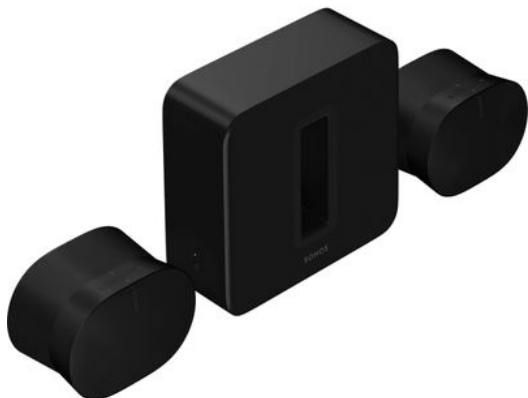

Merk: **Sonos**

Model: SUBG3EU1BLK+2xE30G1EU1BLK

Omschrijving

Duik in je entertainment met de verbluffende meerkanaals surround sound door deze krachtige subwoofer en twee revolutionaire achterspeakers met je Sonos-soundbar te verbinden.

Sub (Gen 3) neemt de laagste frequenties over zodat hoge tonen hoger en lage tonen lager klinken. Twee Era 300-speakers achter je laten elk detail ongelofelijk helder en diep tot zijn recht komen. Dankzij de kracht van Dolby Atmos creëren de zijwaarts- en omhooggerichte kanalen in elk product een geluidsveld dat je helemaal omringt. Je installeert je Sonos-producten in een paar minuten met de app via wifi.

Sub (Gen 3)

Hoor en voel het verschil wanneer je Sub toevoegt aan een kamer in je Sonos-systeem.

Hoor elk detail in de muziek en krijg kippenvel terwijl je tv en films kijkt. Met de Sonos-app is hij binnen een paar minuten geïnstalleerd. De app verbindt Sub met je systeem via wifi zodat je hem overal in de kamer kunt neerzetten. Zet hem rechtop of leg hem plat neer onder de bank en geniet van krachtige bass zonder vervorming.

Era 300

Met next-level geluid van alle kanten omringt Era 300 je niet alleen, hij plaatst je midden in je muziek.

Voel je nog meer verbonden met al je audiocontent met fenomenaal helder en ruimtelijk geluid. Stream vanaf al je favoriete diensten en apparaten met WiFi en Bluetooth®. Sluit een platenspeler of andere audiobron aan met een aux-kabel en de Sonos-lijningangsadapter. Ervaar verbluffend realistisch geluid door twee Era 300-speakers met Arc te