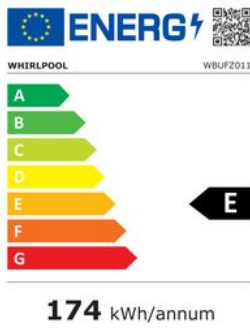

Merk: Whirlpool
Model: WBUFZ011