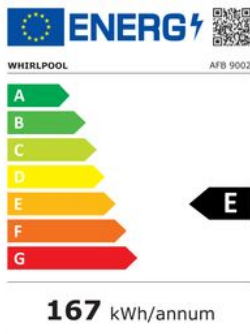

Merk: **Whirlpool**  
Model: AFB 9002

127 L

39dB  
A B C D

Whirlpool

# Omschrijving

Diepvriezer, kastmodel, 122cm, 54cm, NEL: E, 167 kWh/a, 39dB(A), mechanische bediening, Direct Cool, 127 L, glijcharnieren

12MDit is een Whirlpool integreerbare diepvriezer voor een nishoogte van 120 cm.

## ENERGIEVERBRUIK

Energieklasse	E	Geluidsniveau	39 dB(A)
Geluidsniveau-klasse	C	Jaarlijks elektrisch verbruik	167 kWh

**FYSIEKE KENMERKEN**

Breedte	54 cm	Diepte	54 cm
Hoogte	122 cm	Nisbreedte (minimaal)	56 cm
Nisdiepte (minimaal)	55 cm	Nishoogte (minimaal)	122.5 cm