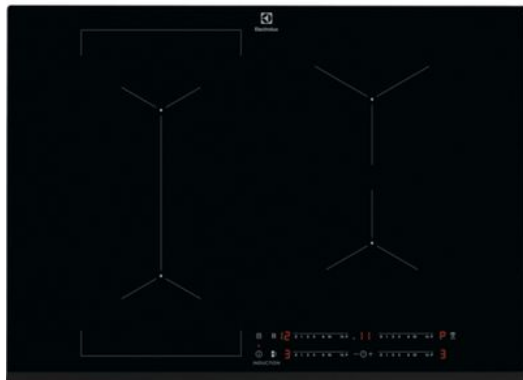

Merk: **Electrolux**
Model: EIV73441

Omschrijving

De 600 Bridge-inductiekookplaat laat je twee afzonderlijke kookzones samenvoegen om één groot oppervlak te creëren. Met de temperatuur- en tijdsinstellingen die automatisch worden afgestemd, is dit ideaal voor grillplaten of stoffpannen.

Voeg zones samen voor meer kookruimte met de brugfunctie

De brugfunctie laat u twee afzonderlijke kookzones samenvoegen om één enkel groot oppervlak te creëren. Met de temperatuur- en tijdsinstellingen die automatisch worden afgestemd, is dit ideaal voor grillplaten of stoffpannen.

Aangepast op de maat van uw pan met de automatisch aanpassende Infinite-zones

De Infinite automatisch aanpassende kookzones stellen zich af op de maat van uw pannen zodra deze hierop worden neergezet. De zones bieden volledige dekking voor welke pan ook, waardoor de warmte wordt geleverd zonder verlies van prestaties. Geniet van nauwkeurig en efficiënt koken met onze automatisch aanpassende zones.