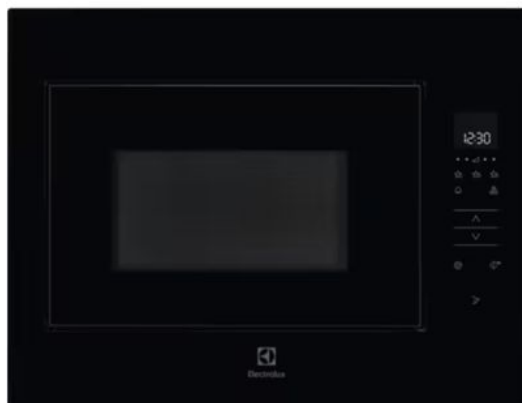

## Omschrijving

De TouchOpen-microgolfoven met aanraakmechanisme is de handigste manier om bij uw voedingsmiddelen te komen. De deur opent snel en soepel bij één simpele aanraking, voor moeiteloos gebruiksgemak.