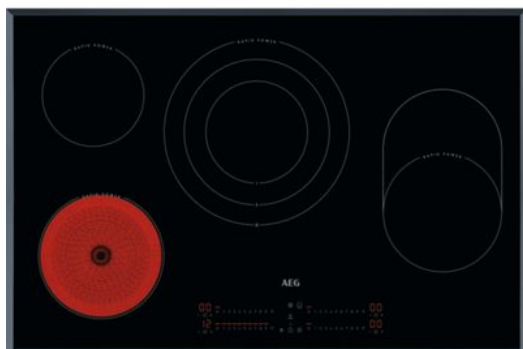

Merk: AEG

Model: HK857870FB

Omschrijving

3000 / 80 cm / Vitrokeramisch / 4 zones / H²H / Facetrand - standaard inbouw

Wilt u ook dat uw keramische kookplaat sneller warm wordt? Nu is er een die dat doet. De nieuwe AEG Rapid Power-kookplaat heeft alles dat u geweldig vindt aan keramisch; alle kookzones die snel opwarmen, zelfs de grotere zones. Daarom kan u sneller koken en heeft u de controle die u nodig heeft.

VERGROOT UW KOOKMOGELIJKHEDEN

U kunt meer doen met deze kookplaat! Dankzij de uitgebreide kookzone kunt u gerechten bereiden met meer verschillende pannen.

GENIET VAN GEAVANCEERDE BEDIENING IN PLAATS VAN KEUKENLUCHTJES

FUNCTIES

Pauze Ja Timerfunctie Ja

FYSIEKE KENMERKEN

Aansluitwaarde	7350 W	Breedte	78 cm
Diepte	52 cm	Kleur	Zwart
Nisbreedte (minimaal)	75 cm	Nisdiepte (minimaal)	49 cm
Nishoogte (minimaal)	3.8 cm		

GEBRUIKSGEMAK