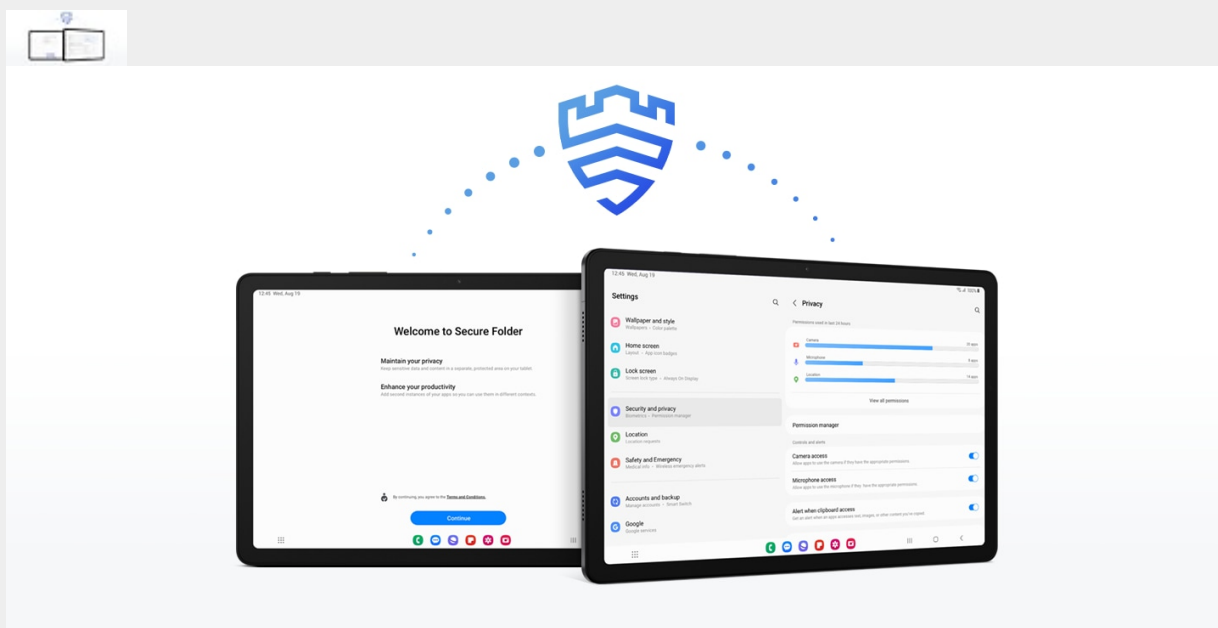

## Maak je minder zorgen

Je informatie wordt goed beveiligd. Sla belangrijke gegevens op in de Secure Folder en bekijk de algehele beveiliging van je apparaat op het Privacy Dashboard. Geniet zorgeloos van je Samsung Galaxy zonder veiligheidsproblemen.