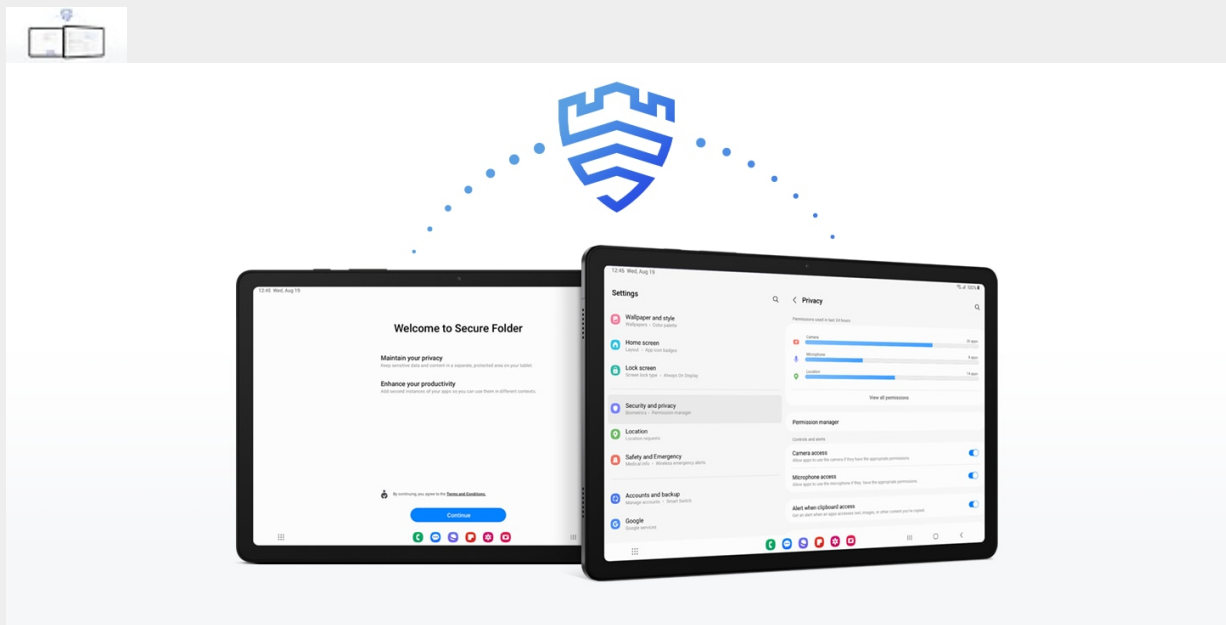

Maak je minder zorgen

Je informatie wordt goed beveiligd. Sla belangrijke gegevens op in de Secure Folder en bekijk de algehele beveiliging van je apparaat op het Privacy Dashboard. Geniet zorgeloos van je Samsung Galaxy zonder veiligheidsproblemen.