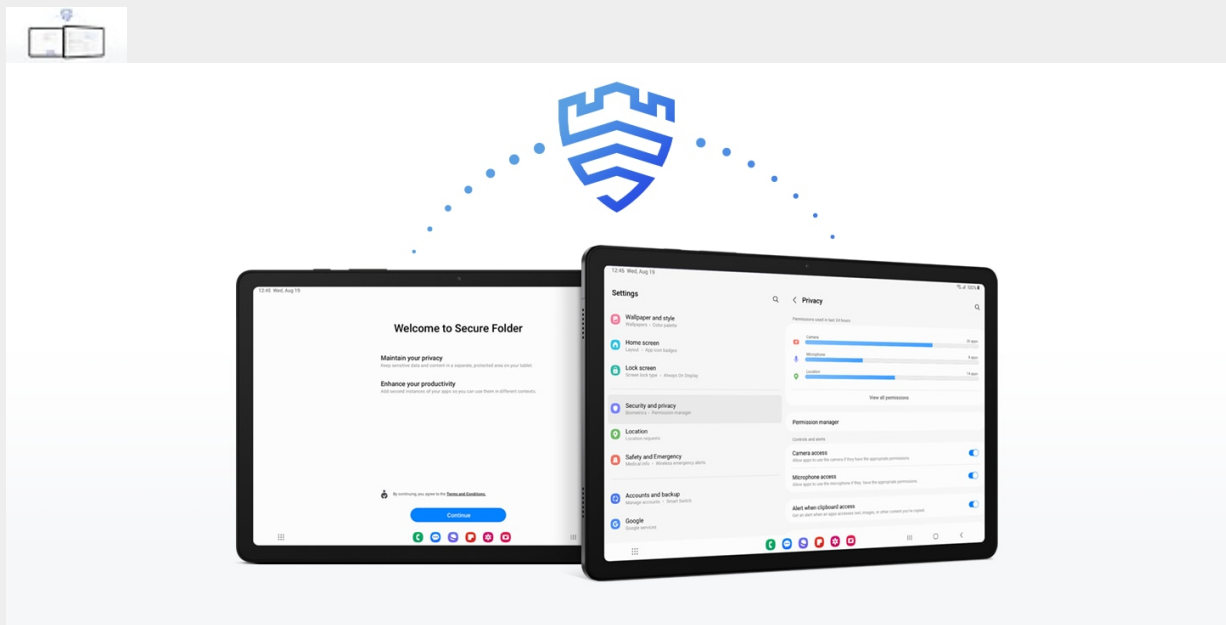

## Maak je minder zorgen

Je informatie wordt goed beveiligd. Sla belangrijke gegevens op in de Secure Folder en bekijk de algehele beveiliging van je apparaat op het Privacy Dashboard. Geniet zorgeloos van je Samsung Galaxy zonder veiligheidsproblemen.