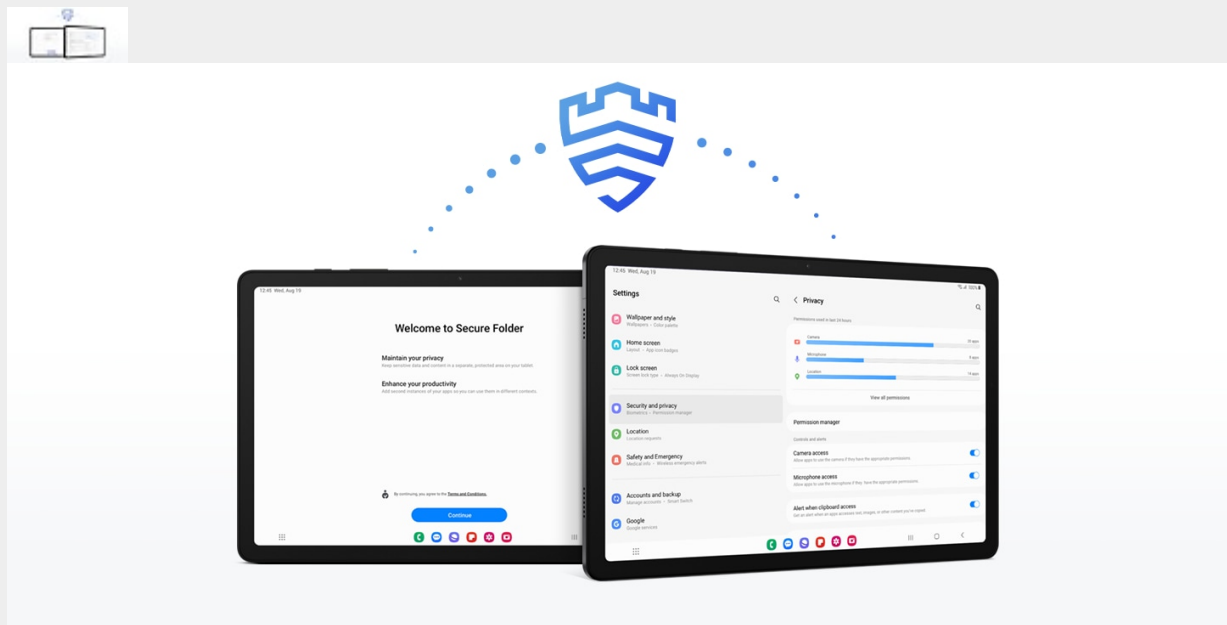

*Gesimuleerde afbeelding voor illustratieve doeleinden. Daadwerkelijke gebruikersinterface kan afwijken van de afbeelding.