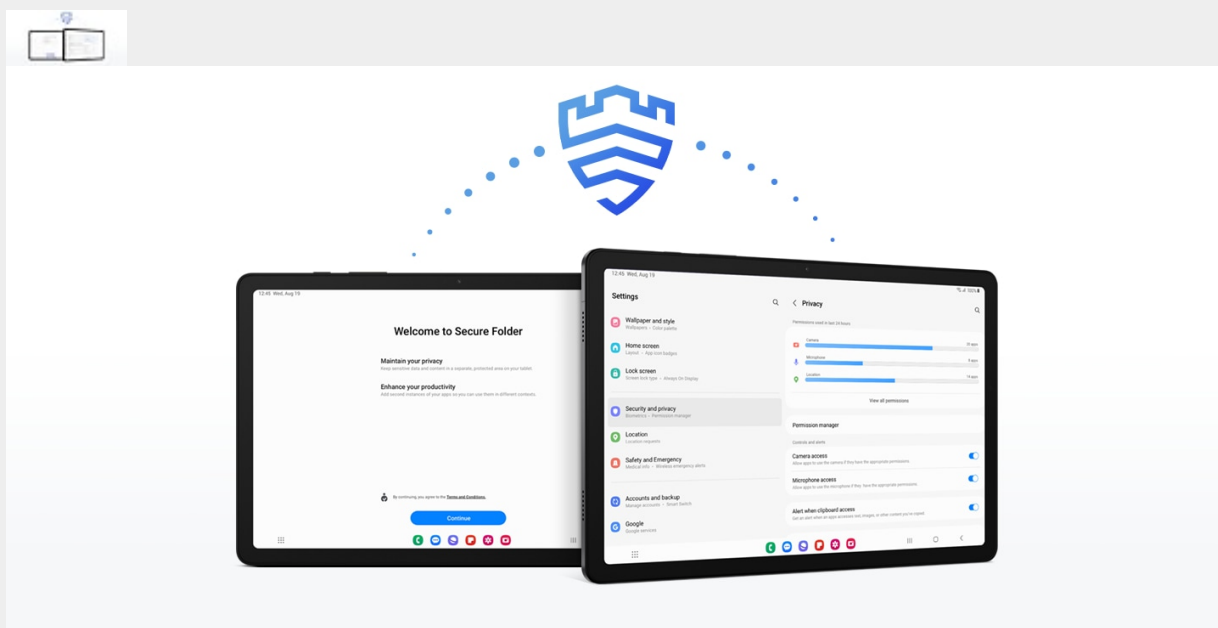

*Gesimuleerde afbeelding voor illustratieve doeleinden. Daadwerkelijke gebruikersinterface kan afwijken van de afbeelding.