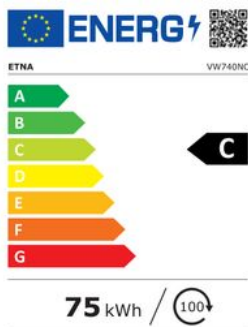

Merk: Etna
Model: VW740NC

Omschrijving

De VW740NC is uitgerust met een koolborstelloze motor, dit maakt hem zuiniger in energieverbruik en stil. Met een geluidsniveau van slechts 40 dB(A) en een energieklassen C zit je met dit model dus goed. De VW740NC biedt ruimte voor 14 couverts. Doordat de bovenste korf in hoogte verstelbaar is, ben je extra flexibel met het inruimen, zelfs wanneer de korf al beladen is. Je hebt dus zelf in de hand of je wat meer ruimte in de onderste of bovenste korf kunt gebruiken. De VW740NC is voorzien van een flexibele derde besteklade, waardoor je extra veel ruimte overhoudt voor borden en pannen in de onderste korf.

Wil je jouw vaat op een duurzame wijze extra droog laten worden, dan kun je kiezen voor de automatische deuropening. Of je kiest voor de extra droog functie, een van de vele extra functies die beschikbaar zijn op dit model. Je hebt ook de keuze om een PowerWash, self clean, turbo speed of DualWash functie te selecteren. Deze laatste geeft je de optie om de vaatwasser op halve belading te laten draaien; je kies dan zelf of je de bovenste of onderste korf laat reinigen. Om het model helemaal af te maken is deze voorzien van led-binnenverlichting.

Duurtijd eco-programma 3:55

Energieklasse C

Energieverbruik in eco-
programma per 100 cycli 75 kWh

Geluidsniveau 40 dB(A)

Geluidsniveau-klasse B

Waterverbruik eco-
programma per cyclus 9.8**FUNCTIES**

Halve belading Ja