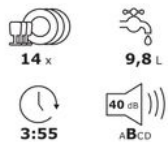

Merk: Etna
Model: VW740NC

Omschrijving

De VW740NC is uitgerust met een koolborstelloze motor, dit maakt hem zuiniger in energieverbruik en stil. Met een geluidsniveau van slechts 40 dB(A) en een energieklassen C zit je met dit model dus goed. De VW740NC biedt ruimte voor 14 couverts. Doordat de bovenste korf in hoogte verstelbaar is, ben je extra flexibel met het inruimen, zelfs wanneer de korf al beladen is. Je hebt dus zelf in de hand of je wat meer ruimte in de onderste of bovenste korf kunt gebruiken. De VW740NC is voorzien van een flexibele derde besteklade, waardoor je extra veel ruimte overhoudt voor borden en pannen in de onderste korf.

Wil je jouw vaat op een duurzame wijze extra droog laten worden, dan kun je kiezen voor de automatische deuropening. Of je kiest voor de extra droog functie, een van de vele extra functies die beschikbaar zijn op dit model. Je hebt ook de keuze om een PowerWash, self clean, turbo speed of DualWash functie te selecteren. Deze laatste geeft je de optie om de vaatwasser op halve belading te laten draaien; je kies dan zelf of je de bovenste of onderste korf laat reinigen. Om het model helemaal af te maken is deze voorzien van led-binnenverlichting.

FYSIEKE KENMERKEN

Aansluitwaarde 1900 W

Automatische deuropening Ja

Breedte 59 cm

Diepte 55.5 cm

Hoogte 81.5 cm

Nishoogte (maximaal) 86.5 cm

Nishoogte (minimaal) 81.5 cm