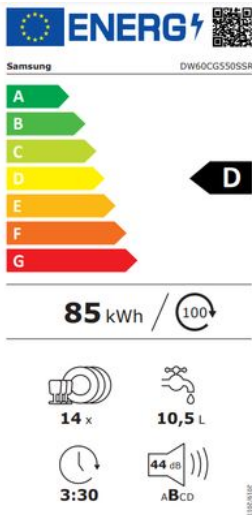

Merk: Samsung

Model: DW60CG550SSRET

Koop 4 of meer Samsung inbouw apparaten van verschillende categorieën inclusief een extra brede koel-vriescombinatie en ontvang een Bespoke Jetbot Combo™ Steam.