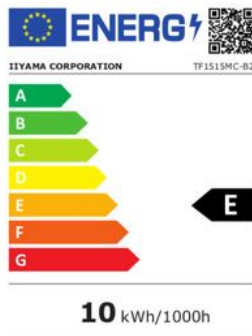

## Omschrijving

Open Frame PCAP 10-punts touchscreen uitgerust met touch through-glass functie

De ProLite TF1515MC-B2 (38cm) is voorzien van een duurzame hardglas projectieve capacatieve touch-interface met een edge-to-edge glazen voorkant. Hiermee zijn duurzaamheid en krasbestendigheid gewaarborgd, waardoor het uitermate geschikt is voor interactieve

### SCHERM

|                       |                   |                     |                       |
|-----------------------|-------------------|---------------------|-----------------------|
| Aanraakscherm         | Ja                | Beelddiagonaal (cm) | 38 cm                 |
| Beelddiagonaal (inch) | 15 inch           | Beeldverhouding     | 4:3                   |
| Contrast              | 800:1             | Helderheid          | 350 cd/m <sup>2</sup> |
| Pixeldichtheid        | 85 ppi            | Responstijd         | 8 ms                  |
| Schermresolutie       | 1024 x 768 pixels | Schermt technologie | LCD                   |