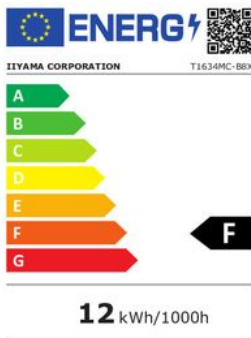

## Omschrijving

15,6-inch Full HD PCAP 10-punts touchmonitor met edge-to-edge glas en IPS-paneeltechnologie

De ProLite T1634MC-B8X beschikt over projectieve capacatieve touch-technologie en is ingebouwd in een opvallende bezel met edge-to-edge glas. Met IPS-paneeltechnologie en Full HD-resolutie (1920x1080) biedt het natuurlijke, zeer nauwkeurige kleuren en brede kijkhoeken. Naast de superieure beeldkwaliteit wordt het scherm geleverd met een IP65-classificatie, wat betekent dat het aan de voorkant stof- en waterbestendig is, waardoor het een perfecte oplossing is voor veeleisende omgevingen.

### ENERGIEVERBRUIK

Energieklasse	F	Energieverbruik in SDR-modus per 1000u	12 kWh
---------------	---	--	--------

### FYSIEKE KENMERKEN

Breedte	38 cm	Diepte (met tafelhoet)	20.2 cm
Gewicht	3.6 kg	Hoogte	28.55 cm
Kleur	Zwart	VESA montage	Ja
VESA-standaard	100 x 100 mm		

### SCHERM

Beelddiagonaal (cm)	40 cm	Beelddiagonaal (inch)	16 inch
---------------------	-------	-----------------------	---------

Beeldverhouding	16:9	Contrast	700:1
Helderheid	450 cd/m <sup>2</sup>	Kleurweergave	8 bit
Paneeltype	IPS	Pixeldichtheid	141 ppi
Responstijd	25 ms	Schermsolutie	1920x1080 (Full HD) pixels
Schermtechnologie	LCD		