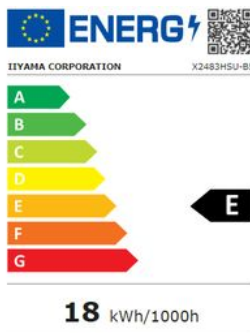

Merk: **liyama**

Model: X2483HSU-B5

Omschrijving

24" Full HD monitor met VA-paneel en USB-Hub

De ProLite X2483HSU-B5 is een 23,8-inch scherm met een VA-paneel dat een nauwkeurige en consistente kleurweergave met brede kijkhoeken garandeert. Deze monitor is uitgerust met speakers, 2-poorts USB-hub, hoofdtelefoonaansluiting, HDMI- en DisplayPort-aansluitingen en een blue light reducer functie om oogvermoeidheid te verminderen. Het display is TCO-gecertificeerd. Een perfecte oplossing voor onderwijs, lokale overheid, zakelijke en financiële markten.

Specificaties

AANSLUITINGEN

Aantal DisplayPort ingangen	1	Aantal HDMI-poorten	1
Aantal USB 2.0-poorten	2	DisplayPort	Ja
HDMI-poort	Ja	USB-aansluiting	Ja
USB-versie	2.0		

ENERGIEVERBRUIK

Energieklasse	E	Energieverbruik in SDR-modus per 1000u	18 kWh
---------------	---	----------------------------------------	--------

FYSIEKE KENMERKEN

Breedte	55.25 cm	Gewicht	3.9 kg
Hoogte	33.4 cm	Hoogte (met tafelhoet)	40.65 cm
Kleur	Zwart	VESA montage	Ja
VESA-standaard	100 mm		

SCHERM

Beelddiagonaal (cm)	61 cm	Beelddiagonaal (inch)	24 inch
Beeldverhouding	16:9	Beeldverversing (paneel)	75 Hz
Contrast	3000:1	Helderheid	250 cd/m ²
Kleurweergave	8 bit	Paneeltype	VA
Pixel dichtheid	93 ppi	Responstijd	4 ms
Schermsolutie	1920x1080 (Full HD) pixels		