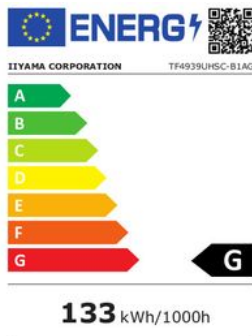

## Omschrijving

49" 15pt Open Frame PCAP interactief groot formaat display met IPS-paneel en Touch Through-Glass-functie

De 4K UHD (3840x2160) Open Frame TF4939UHSC-B1AG met Projectieve Capacitive 15 punts touch-technologie en Touch-Through-Glass-functie garandeert een naadloze en accurate touch ervaring. De IPS-paneeltechnologie biedt uitzonderlijke kleurprestaties en brede kijkhoeken, waardoor het een perfecte oplossing is voor interactieve etalages, onderwijsinstellingen, kiosken en winkelcommunicatie.

### AANSLUITINGEN

Aantal DisplayPort ingangen	1	Aantal HDMI-poorten	2
DisplayPort	Ja	VGA (D-Sub)	Ja

**ENERGIEVERBRUIK**

Energieklasse	G	Energieverbruik in SDR-modus per 1000u	133 kWh
---------------	---	--	---------

**FYSIEKE KENMERKEN**

Breedte	113 cm	Gewicht	31 kg
Hoogte	66.05 cm	Kleur	Zwart
VESA montage	Ja	VESA-standaard	400 x 200 mm

**SCHERM**

Aanraakscherm	Ja	Beelddiagonaal (cm)	123 cm
Beelddiagonaal (inch)	49 inch	Beeldverhouding	16:9
Beeldverversing (paneel)	60 Hz	Contrast	1100:1
Helderheid	500 cd/m <sup>2</sup>	Kleurweergave	8 bit
Paneeltype	IPS	Pixeldichtheid	90 ppi
Responstijd	8 ms	Schermsolutie	3840 x 2160 (Ultra HD 4K) pixels
Schermtechnologie	LCD		