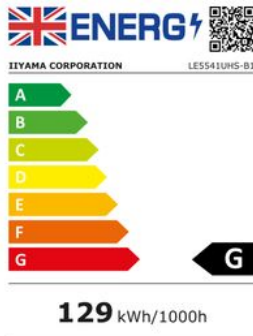

Merk: **liyama**

Model: LE5541UHS-B1

Omschrijving

55" Professioneel Digital Signage scherm met 4K UHD resolutie

De iiyama LE5541UHS is een professioneel digital signage-scherm met slim bezel dat 18/7 bedrijfstijd en landscape oriëntatie biedt. De 4K UHD-resolutie (3840x2160) zorgt voor uitzonderlijke kleur- en beeldprestaties. Met de ingebouwde mediaspeler kunt u uw favoriete muziek afspelen en de mooiste video's, foto's en afbeeldingen direct op het scherm laten zien.

Specificaties

AANSLUITINGEN

Aantal HDMI-poorten	3	HDMI-poort	Ja
USB-aansluiting	Ja	USB-versie	2.0
VGA (D-Sub)	Ja		

ENERGIEVERBRUIK

Energieklasse	G	Energieverbruik in SDR-modus per 1000u	129 kWh
---------------	---	--	---------

FYSIEKE KENMERKEN

Breedte	124.05 cm	Diepte (met tafelvoet)	6.9 cm
Gewicht	14.7 kg	Hoogte	71.15 cm
Kleur	Zwart	VESA montage	Ja
VESA-standaard	400 x 400 mm		

SCHERM

Beelddiagonaal (cm)	139 cm	Beelddiagonaal (inch)	55 inch
Beeldverhouding	16:9	Contrast	1200:1
Helderheid	350 cd/m ²	Kleurweergave	10 bit
Paneeltype	IPS	Pixeldichtheid	80 ppi
Responstijd	8 ms	Schermsresolutie	3840 x 2160 (Ultra HD 4K) pixels
Schermttechnologie	LCD		