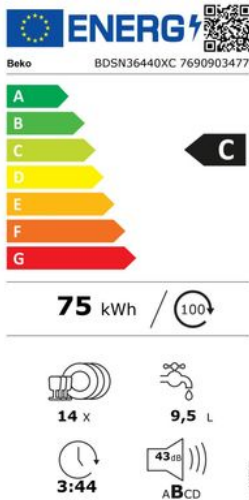

Merk: Beko

Model: BDSN36440XC

# Omschrijving

6 progr. 5 temp. INOX paneel

## ENERGIEVERBRUIK

Duurtijd eco-programma	3:44	Energieklasse	C
Energieverbruik in eco-programma per 100 cycli	75 kWh	Geluidsniveau	43 dB(A)
Geluidsniveau-klasse	B	Waterverbruik eco-programma per cyclus	9.5

## FYSIEKE KENMERKEN

Breedte	59 cm	Diepte	57 cm
Hoogte	81.8 cm	Nisbreedte (minimaal)	59.8 cm
Nisdiepte (minimaal)	54.8 cm	Nishoogte (maximaal)	82 cm
Nishoogte (minimaal)	72 cm		