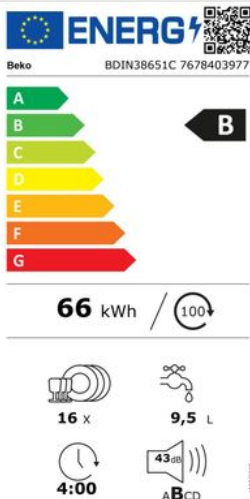

Merk: Beko
Model: BDIN38651C

Omschrijving

8 progr. 6 temp. FULL INTEGRE BLDC Aquaflex

Specificaties

ALGEMEEN

Aantal bestekken	16	Type vaatwasser	Integreerbaar
------------------	----	-----------------	---------------

ENERGIEVERBRUIK

Duurtijd eco-programma	4:00	Energieklasse	B
Energieverbruik in eco-programma per 100 cycli	66 kWh	Geluidsniveau	43 dB(A)
Geluidsniveau-klasse	B	Waterverbruik eco-programma per cyclus	9.5

FYSIEKE KENMERKEN

Breedte	59 cm	Diepte	55 cm
Hoogte	81.1 cm	Nisbreedte (minimaal)	59.8 cm
Nisdiepte (minimaal)	54.8 cm	Nishoogte (maximaal)	92 cm
Nishoogte (minimaal)	82 cm		

GEBRUIKSGEMAK

Aanduiding resttijd	Ja	Aantal temperatuurstanden	5
Eindsignaal programma	Ja	Uitgestelde start	Ja