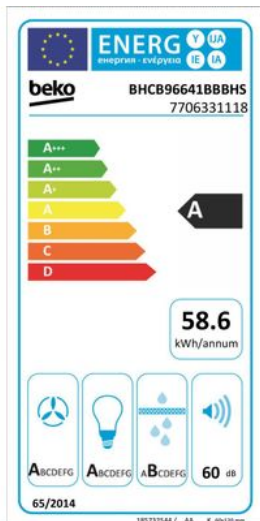

Merk: **Beko**

Model: BHC96641BBBHS

Omschrijving

Decor afzuigkap 90 cm zwart Elektronisch

Specificaties

AFZUIGCAPACITEIT

Afzuigkracht (hoogste stand) 430 m³/h

ALGEMEEN

Aantal snelheden 4
Type dampkap Afzuiggroep
Geluidsniveau (Maximum) 60 dB(A)

ENERGIEVERBRUIK

Energieklasse A
Jaarlijks elektrisch verbruik 58.6 kWh
Vetfilter efficiëntie B
Hydrodynamische efficiëntie A
Lichtefficiëntie A
Wattage verlichting 2 x 3 W

FYSIEKE KENMERKEN

Breedte 89.9 cm
Hoogte 102.5 cm
Diepte 50.5 cm
Kleur Zwart