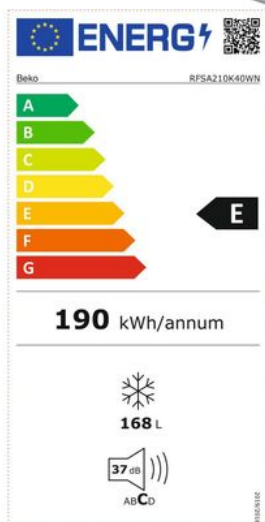

Merk: Beko

Model: RFSA210K40WN

**Installatie Service door Wara - In Limburg -
Vrijstaand huishoudtoestel (Gratis)**

- Installatie Service door Wara - In Limburg - Vrijstaand huishoudtoestel (Gratis)

8 690842 619755

Omschrijving

DIEPVRIEZER ****136 x 54 x 56 cm - 210 L

Specificaties

ALGEMEEN

Type diepvriezer Kast

ENERGIEVERBRUIK

Energieklasse E Geluidsniveau 37 dB(A)
Geluidsniveau-klasse C Jaarlijks elektrisch verbruik 190 kWh

FYSIEKE KENMERKEN

Breedte 54 cm Diepte 56 cm
Hoogte 133.7 cm Kleur Wit
Klimaatklasse SN (10-32°C), T (16-43°C) Omkeerbare deur Ja

VRIEZEN

Bewaartijd bij stroomuitval 14 uur Invriescapaciteit 9 kg/24u
Netto inhoud diepvriezer 168 Liter