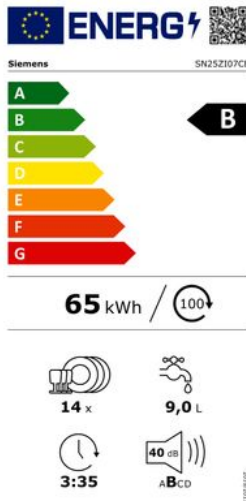

Merk: **Siemens**

Model: SN25ZI07CE

Installatie Service door Wara - In Limburg - Vrijstaand huishoudtoestel (Gratis)

- Installatie Service door Wara - In Limburg - Vrijstaand huishoudtoestel (Gratis)

Omschrijving