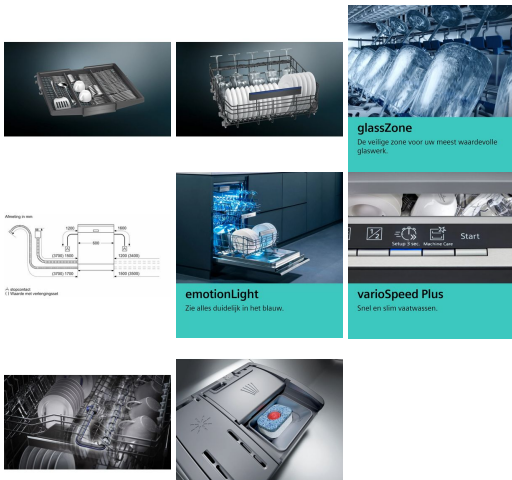

Merk: **Siemens**

Model: SN25ZI07CE

Installatie Service door Wara - In Limburg - Vrijstaand huishoudtoestel (Gratis)

- Installatie Service door Wara - In Limburg - Vrijstaand huishoudtoestel (Gratis)