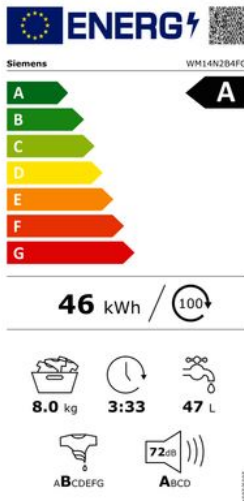

Merk: **Siemens**

Model: WM14N2B4FG

Installatie Service door Wara - In Limburg - Vrijstaand huishoudtoestel (Gratis)

- Installatie Service door Wara - In Limburg - Vrijstaand huishoudtoestel (Gratis)

4 2 4 2 0 0 3 9 3 5 6 9 9

4 242003 935699 >