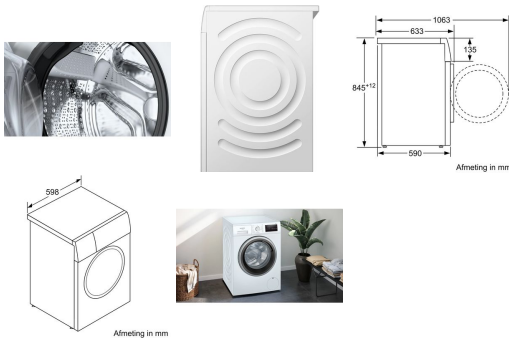

Merk: **Siemens**

Model: WM14N2B4FG

Installatie Service door Wara - In Limburg - Vrijstaand huishoudtoestel (Gratis)

- Installatie Service door Wara - In Limburg - Vrijstaand huishoudtoestel (Gratis)

4 2 4 2 0 0 3 9 3 5 6 9 9

4 242003 935699 >