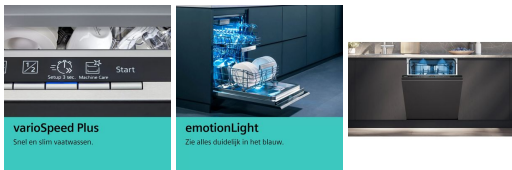

Acties

Siemens Vaatwassers: Herfstactie 2024

Actie geldig tot 15/12/2024

Omschrijving

Snel en slim de vaatwas doen.

Was en droog de vaat tot drie keer sneller, maar met dezelfde uitstekende resultaten. Met varioSpeed Plus kunt u de spoelturbo op elk moment inschakelen, ook als de spoelcyclus actief is. Het beste van alles is dat u varioSpeed Plus kunt activeren en bedienen met de Home Connect-app. Slim toch?

Vario-besteklade

De Vario-besteklade biedt een extra laadruimte. Dankzij het speciale ontwerp is er niet alleen ruimte voor bestek, maar ook voor pollepels, slabestek en klein serviesgoed zoals espressokopjes. En in de onderste korf is geen bestekmand meer nodig zodat daar nu ruimte is voor vaatwerk van 14 personen.

Het rackMatic systeem maakt het eenvoudig om de hoogte van de bovenkorf op 3 niveaus in te stellen.

De bovenkant van de korf heeft speciale hendels. Door ze eenvoudig in te drukken, kan de hoogte van het bovenste rek gemakkelijk worden ingesteld op 3 niveaus. Dit systeem vergemakkelijkt het laden en legen van de vaatwasser; zeer praktisch voor grote borden en pannen.

Flexibel comfort bij het laden: verstelmogelijkheden met touchPoints.