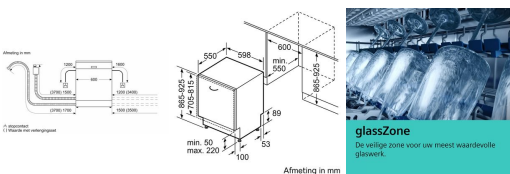

Merk: **Siemens**
Model: SX95EX07CE