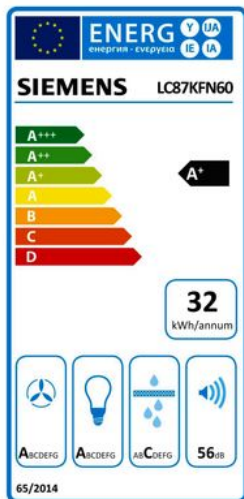

Merk: **Siemens**

Model: LC87KFN60

Bij aankoop van een FlexInduction-kookplaat of FlexInduction-kookplaat met (geïntegreerde) dampkap. GRATIS pannenset t.w.v. max. €349,99 (zie voorwaarden)

### ENERGIEVERBRUIK

Energieklasse	A+	Hydrodynamische efficiëntie	A
Jaarlijks elektrisch verbruik	32 kWh	Lichtefficiëntie	A
Vetfilter efficiëntie	C		