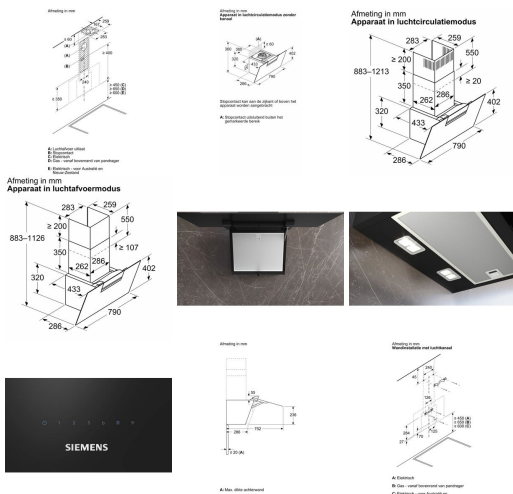

Merk: **Siemens**

Model: LC87KFN60

Bij aankoop van een FlexInduction-kookplaat of FlexInduction-kookplaat met (geïntegreerde) dampkap. GRATIS pannenset t.w.v. max. €349,99 (zie voorwaarden)