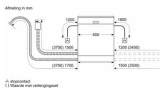

Omschrijving

- PerfectDry: perfect droog met minder energie, ook bij moeilijk te drogen items.
- Energieklasse A: onze meest energiezuinige vaatwassers.
- Intelligent programma: past de was- én droogcyclus aan aan jouw voorkeuren.
- Max Flex Pro korven: makkelijk te vullen met bescherming voor je vaatwerk.
- Silence Plus: de opmerkelijk stille 43 dB vaatwasser.

Specificaties

ALGEMEEN

Aantal bestekken	14	Type vaatwasser	Vrijstaand

BEDIENING

Koppeling met app	Ja

ENERGIE

Warmwateraansluiting	Ja	Waterverbruik per cyclus	9.5 Liter

ENERGIEVERBRUIK

Duurtijd eco-programma	4:55	Energieklasse	A
Energieverbruik in eco-programma per 100 cycli	75 kWh	Geluidsniveau	43 dB(A)
Geluidsniveau-klasse	B