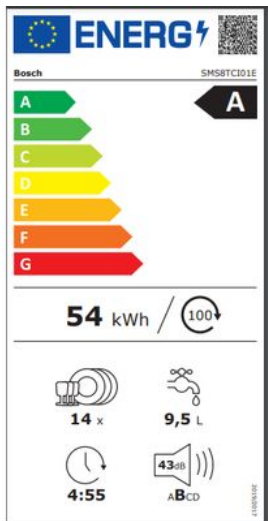

Merk: **Bosch**

Model: SMS8TCI01E

Installatie Service door Wara - In Limburg - Vrijstaand huishoudtoestel (Gratis)

- Installatie Service door Wara - In Limburg - Vrijstaand huishoudtoestel (Gratis)